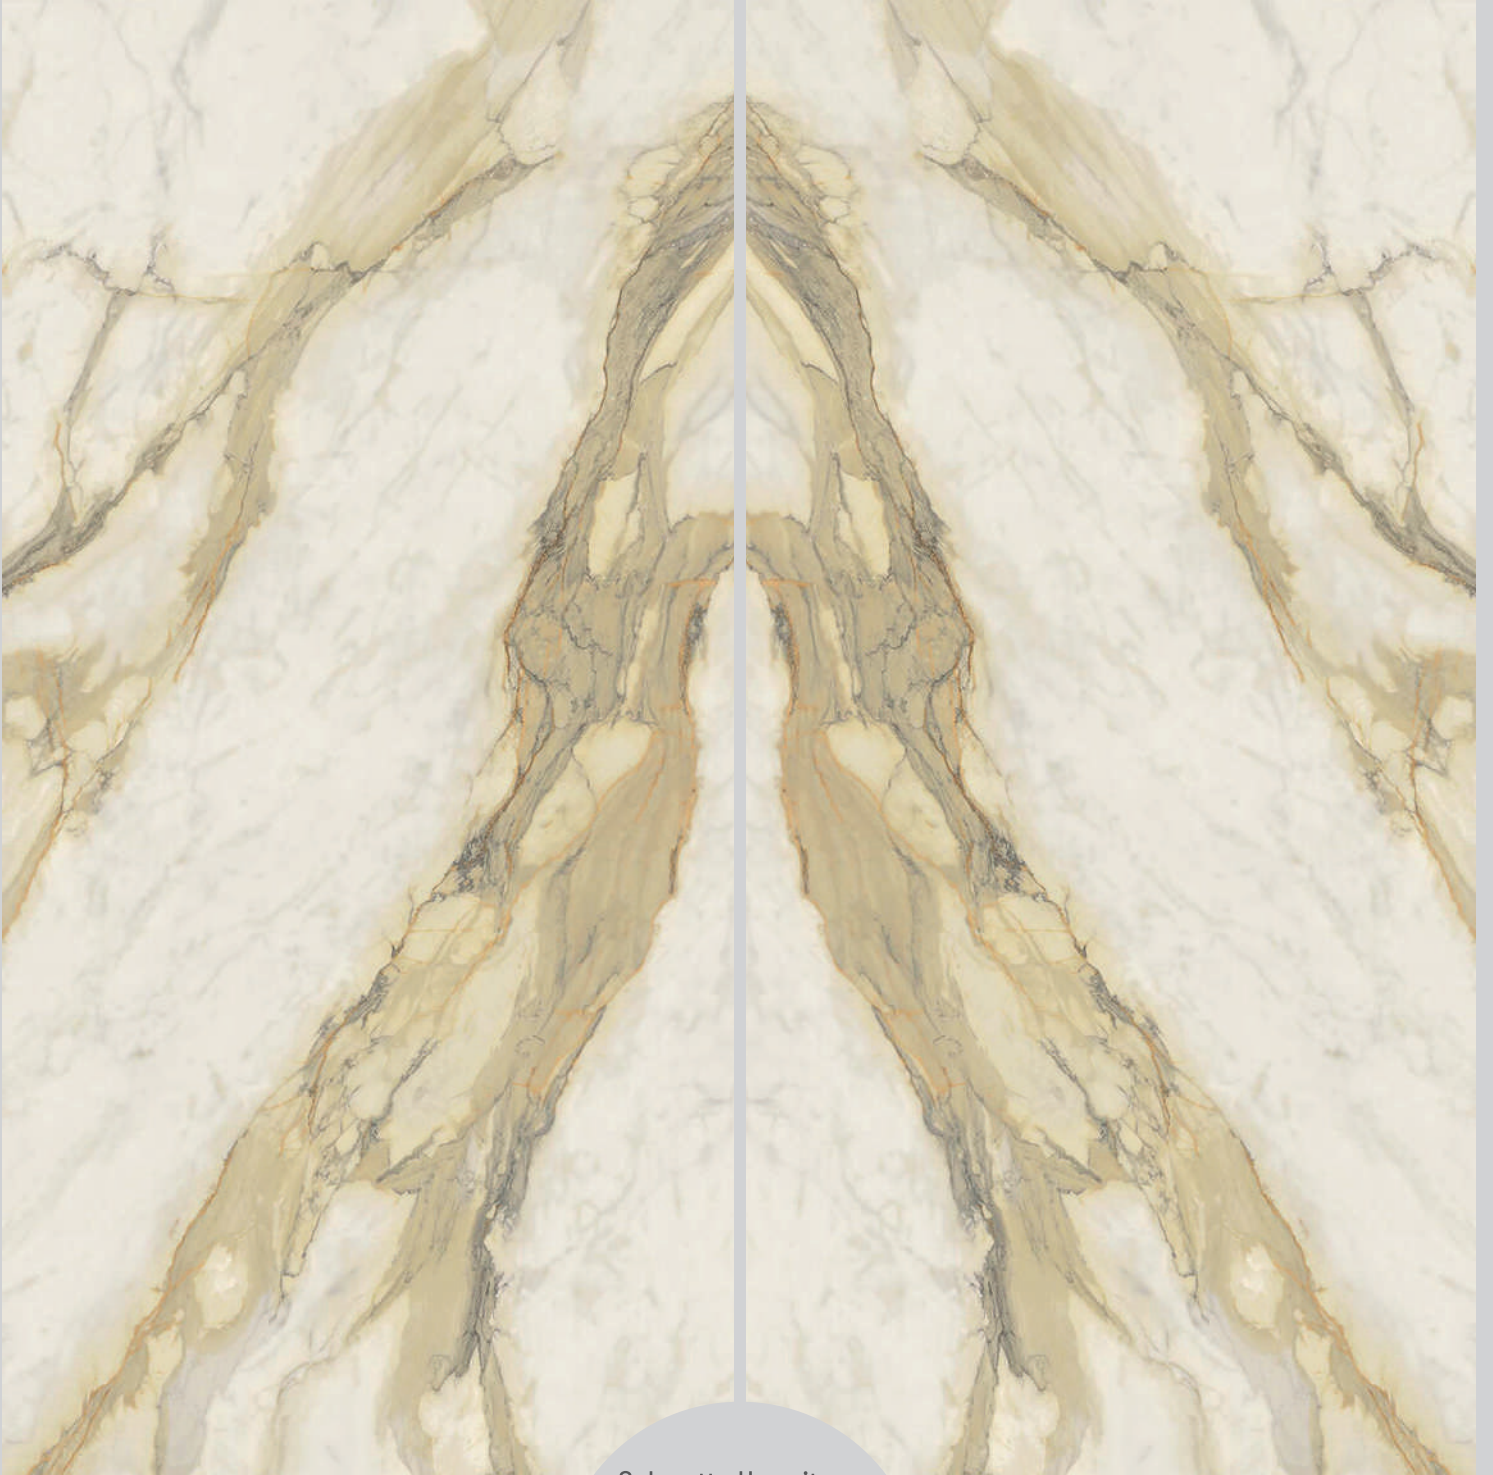

*Yansımalıdır. Görseldeki desen birden fazla plakanın bir araya getirilmesiyle oluşmaktadır.

Calacatta Hermitage